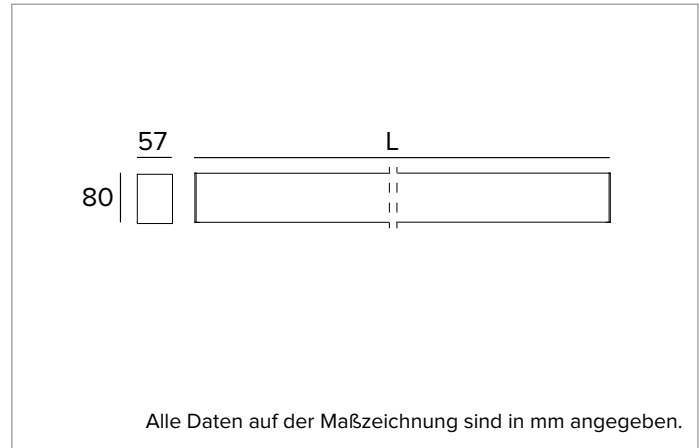

T020MY940ELPW | LOGICO EASY Stand Alone 57 - OPAL HO
Lineare LED-Leuchte, Einzelmontage für Deckenanbau- oder Pendelmontage. Version mit Notbeleuchtung

	4000K	H(m)	D(m)	Emax(lx)		
	Ra90		111°			
	Fixture Power	34W	1	2.90	781	
	Source Flux	2210lm	2	5.80	195	
	Fixture Flux	2210lm	3	8.70	87	
	Efficacy	65lm/W	4	11.60	49	
G0300A	I _{max} =353cd/klm	I _{max}	781cd	5	14.49	31

MECHANISCHE MERKMALE

Gehäuse aus lackiertem stranggepresstem Aluminium mit 57mm Breite und Endkappen aus Polycarbonat. Obere Abdeckung aus weißem PVC.
Farbe und Oberfläche: Weiß
Abmessungen: L=1462mm
Gewicht: 3,85Kg
Version: LINEAR
Schutzart: IP40
Mechanische Belastbarkeit: IK02